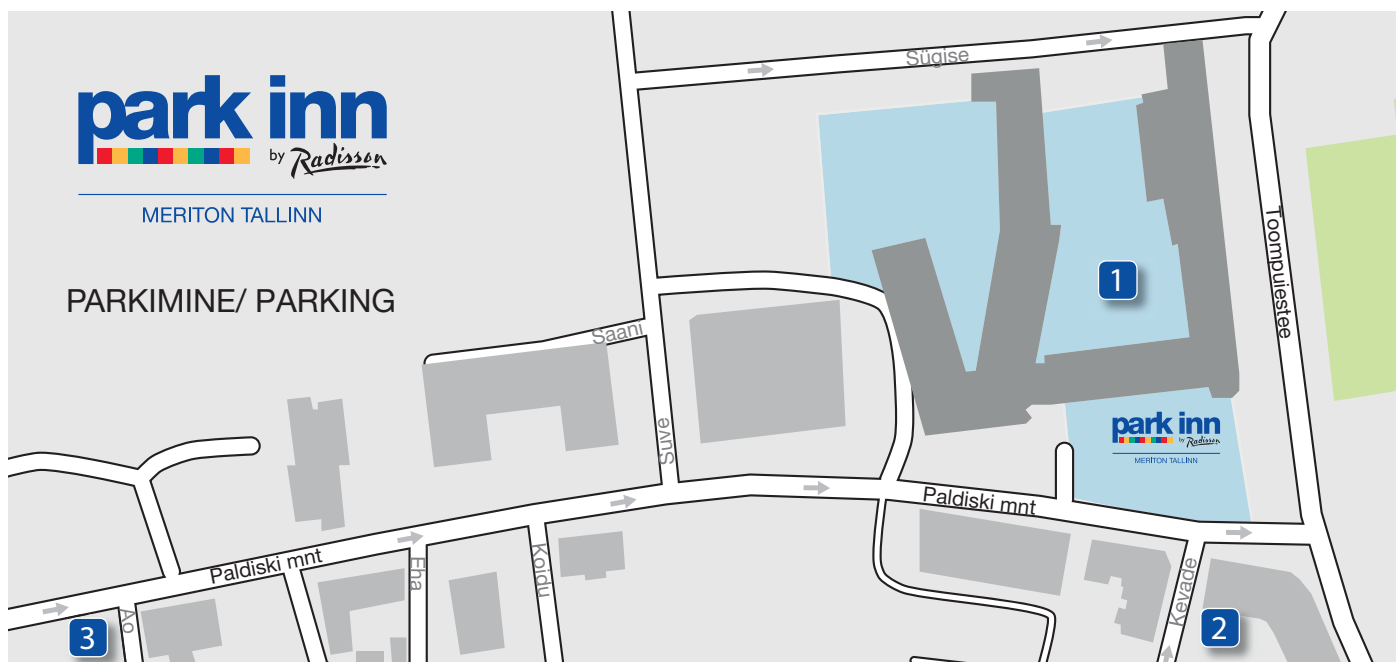

## PARKIMINE/ PARKING

- 1** Parkimine hotelli ees, taga ja graažis.  
CityPark parkimisala Paldiski mnt 4 (tsoon CP12).  
Pilet hotelli vastuvõttust 16€ / 24h  
Konverentsikliendile kehtib erihind 8€ / 8h,  
tasumisega hotelli vastuvõtuletis.
- 2** EuroPark parkimisala Kevade 3A (tsoon EP21) 9,6€ / 24h
- 3** EuroPark parkimisala Paldiski mnt 19A (tsoon EP101) 2€ / 24h